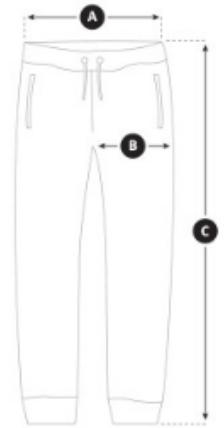

Cunningham Skinny

	1/2 Waist (A)		Knee width (B)		Internal leg length (C)	
	cm	inches	cm	inches	cm	inches
28	37	14,56	18	7,09	77	30,3
29	38,25	15,05	18,5	7,28	77	30,3
30	39,5	15,55	19	7,49	77	30,3
31	40,75	16,04	19,5	7,68	77	30,3
32	42	16,53	20	7,87	82	32,28
33	43,25	17,02	20,5	8,07	82	32,28
34	44,5	17,51	21	8,27	82	32,28
36	47	18,5	22	8,7	82	32,28
38	49,5	19,48	23	9,06	82	32,28

Riley Skinny

	1/2 Waist (A)		Knee width (B)		Internal leg length (C)	
	cm	inches	cm	inches	cm	inches
28	37	14,56	18	7,09	81,05	30,3
29	38,25	15,05	18,5	7,28	81,05	30,3
30	39,5	15,55	19	7,49	81,05	30,3
31	40,75	16,04	19,5	7,68	81,05	30,3
32	42	16,53	20	7,87	86,5	32,28
33	43,25	17,02	20,5	8,07	86,5	32,28
34	44,5	17,51	21	8,27	86,5	32,28
36	47	18,5	22	8,7	86,5	32,28
38	49,5	19,48	23	9,06	86,5	32,28

Sweatpants

Regular fit

	1/2 Waist (A)		Thigh (B)		External leg length (C)	
	cm	inches	cm	inches	cm	inches
XXS	34	13,39	26	10,23	95	37,4
XS	36	14,17	27	10,62	97	38,18
S	38	14,96	27	10,62	99	38,97
M	40	15,75	27	10,62	101	39,76
L	42	16,54	27	10,62	103	40,55
XL	44	17,32	27	10,62	105	41,33
XXL	46	18,11	27	10,62	107	42,12

Slim fit

Slim fit

	1/2 Waist (A)		Thigh (B)		External leg length (C)	
	cm	inches	cm	inches	cm	inches
XXS	34	13,39	24	9,44	95	37,4
XS	36	14,17	25	9,84	97	38,18
S	38	14,96	26	10,23	99	38,27
M	40	15,75	27	10,62	101	39,76
L	42	16,54	28	11,02	103	40,55
XL	44	17,32	29	11,41	105	41,33
XXL	46	18,11	30	11,81	107	42,12