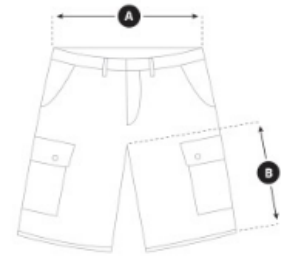

Sweatpants

Regular fit

	1/2 Waist (A)		Thigh (B)		External leg length (C)	
	cm	inches	cm	inches	cm	inches
XXS	34	13,39	26	10,23	95	37,4
XS	36	14,17	27	10,62	97	38,18
S	38	14,96	27	10,62	99	38,97
M	40	15,75	27	10,62	101	39,76
L	42	16,54	27	10,62	103	40,55
XL	44	17,32	27	10,62	105	41,33
XXL	46	18,11	27	10,62	107	42,12

Slim fit

Slim fit

	1/2 Waist (A)		Thigh (B)		External leg length (C)	
	cm	inches	cm	inches	cm	inches
XXS	34	13,39	24	9,44	95	37,4
XS	36	14,17	25	9,84	97	38,18
S	38	14,96	26	10,23	99	38,27
M	40	15,75	27	10,62	101	39,76
L	42	16,54	28	11,02	103	40,55
XL	44	17,32	29	11,41	105	41,33
XXL	46	18,11	30	11,81	107	42,12

Short Trousers

Short Leo and Roberts Skinny

	1/2 Waist (A)		Internal leg length (B)	
	cm	inches	cm	inches
28	38	15,06	29	11,42
29	39,25	15,6	29	11,42
30	40,5	16,04	29	11,42
31	41,75	16,5	29	11,42
32	43	17,3	30	11,81
33	44,25	17,5	30	11,81
34	45,5	18,01	31	12,2
36	48	19	31	12,2
38	50,5	19,9	31	12,2