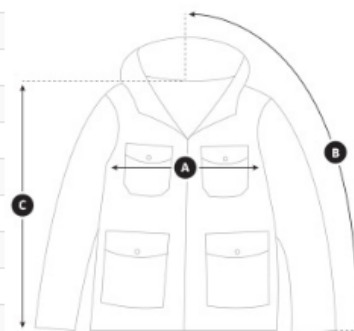

FRANKLIN & MARSHALL SIZE CHART

MAN

Shirt

Regular Fit

	1/2 Chest (A)		Sleeve length (B)		Shoulders width (C)	
	cm	inches	cm	inches	cm	inches
XXS	48	18,9	61	24	67	26,38
XS	50	19,69	62,5	24,6	69	27,17
S	52	20,47	64	25,2	71	27,9
M	54	21,26	65,5	25,79	73	28,74
L	56	22,05	67	26,38	75	29,5
XL	58	22,83	68,5	26,9	77	30,31
XXL	60	23,62	70	27,5	79	31,1

Jackets

Rib Nylon Jacket

	1/2 Chest (A)		Sleeve Length Center Back (B)		Total Length Center Back (C)	
	cm	inches	cm	inches	cm	inches
XXS	50	19,68	85	33,46	61	24,01
XS	52	20,47	87	34,25	63	24,80
S	54	21,25	89	35,03	65	25,59
M	56	22,04	91	35,82	67	26,37
L	58	22,83	93	36,61	69	27,16
XL	60	23,62	95	37,40	71	27,95
XXL	62	24,40	97	38,18	73	28,74
XXXL	64	25,19	99	38,98	75	29,52

Long Nylon Jacket

Long Nylon Jacket

	1/2 Chest (A)		Sleeve Length Center Back (B)		Total Length Center Back (C)	
	cm	inches	cm	inches	cm	inches
XXS	53	19,68	85	33,46	66	25,98
XS	55	21,65	87	34,25	68	26,77
S	57	22,44	89	35,03	70	27,55
M	59	23,22	91	35,82	72	28,34
L	61	24,01	93	36,61	74	29,13
XL	63	24,08	95	37,40	76	29,92
XXL	65	25,59	97	38,18	78	30,7
XXXL	67	26,37	99	38,98	80	31,49