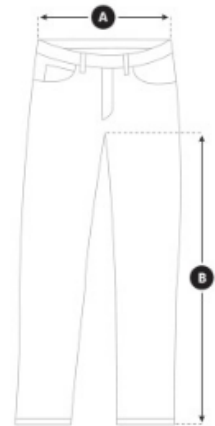

Sweatpants Short

	1/2 Waist (A)		External leg length (B)	
	cm	inches	cm	inches
XXS	32	12,6	50	19,69
XS	34	13,9	50	19,7
S	36	14,17	51	20,08
M	38	14,96	51	20,08
L	40	15,75	52	20,47
XL	42	16,54	52	20,47
XXL	44	17,32	53	20,87

Denim

Boston

Slim fit

	1/2 Waist (A)		Internal leg length (B)	
	cm	inches	cm	inches
28	38,75	15,26	81	28,34
29	40	15,7	81	28,34
30	41,25	16,24	81	28,34
31	42,5	16,73	81	28,34
32	43,75	17,22	81	28,34
33	45	17,71	81	28,34
34	46,25	18,2	85	29,92
36	48,75	19,19	85	29,92
38	51,25	20,17	85	29,92
40	53,75	21,16	85	29,92

Dallas

Regular fit, Custom fit

	1/2 Waist (A)		Internal leg length (B)	
	cm	inches	cm	inches
28	38,75	15,26	72	28,34
29	40	15,7	72	28,34
30	41,25	16,24	72	28,34
31	42,5	16,73	72	28,34
32	43,75	17,22	72	28,34
33	45	17,71	72	28,34
34	46,25	18,2	76	29,92
36	48,75	19,19	76	29,92
38	51,25	20,17	76	29,92
40	53,75	21,16	76	29,92

Beachware

Long fit

	1/2 Waist (A)		External leg length (B)	
	cm	inches	cm	inches
XXS	36	14,17	50	19,69
XS	38	14,96	50	19,69
S	40	15,75	51	20,08
M	42	16,54	51	20,08
L	44	17,32	52	20,47
XL	46	18,11	52	20,47
XXL	48	18,89	53	20,87