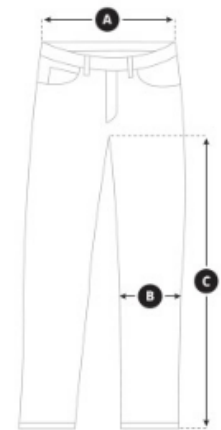

Cunningham Skinny

	1/2 Waist (A)		Knee width (B)		Internal leg length (C)	
	cm	inches	cm	inches	cm	inches
28	37	14,56	18	7,09	77	30,3
29	38,25	15,05	18,5	7,28	77	30,3
30	39,5	15,55	19	7,49	77	30,3
31	40,75	16,04	19,5	7,68	77	30,3
32	42	16,53	20	7,87	82	32,28
33	43,25	17,02	20,5	8,07	82	32,28
34	44,5	17,51	21	8,27	82	32,28
36	47	18,5	22	8,7	82	32,28
38	49,5	19,48	23	9,06	82	32,28