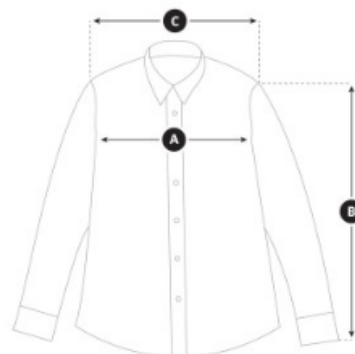

FRANKLIN & MARSHALL SIZE CHART

MAN

Shirt

Regular Fit

	1/2 Chest (A)		Sleeve length (B)		Shoulders width (C)	
	cm	inches	cm	inches	cm	inches
XXS	48	18,9	61	24	67	26,38
XS	50	19,69	62,5	24,6	69	27,17
S	52	20,47	64	25,2	71	27,9
M	54	21,26	65,5	25,79	73	28,74
L	56	22,05	67	26,38	75	29,5
XL	58	22,83	68,5	26,9	77	30,31
XXL	60	23,62	70	27,5	79	31,1

Jackets

Rib Nylon Jacket

	1/2 Chest (A)		Sleeve Length Center Back (B)		Total Length Center Back (C)	
	cm	inches	cm	inches	cm	inches
XXS	50	19,68	85	33,46	61	24,01
XS	52	20,47	87	34,25	63	24,80
S	54	21,25	89	35,03	65	25,59
M	56	22,04	91	35,82	67	26,37
L	58	22,83	93	36,61	69	27,16
XL	60	23,62	95	37,40	71	27,95
XXL	62	24,40	97	38,18	73	28,74
XXXL	64	25,19	99	38,98	75	29,52

Long Nylon Jacket

Long Nylon Jacket

	1/2 Chest (A)		Sleeve Length Center Back (B)		Total Length Center Back (C)	
	cm	inches	cm	inches	cm	inches
XXS	53	19,68	85	33,46	66	25,98
XS	55	21,65	87	34,25	68	26,77
S	57	22,44	89	35,03	70	27,55
M	59	23,22	91	35,82	72	28,34
L	61	24,01	93	36,61	74	29,13
XL	63	24,08	95	37,40	76	29,92
XXL	65	25,59	97	38,18	78	30,7
XXXL	67	26,37	99	38,98	80	31,49