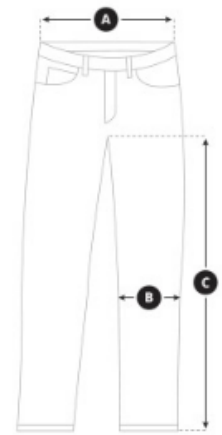

Guyle Regular

	1/2 Waist (A)		Knee width (B)		Internal leg length (C)	
	cm	inches	cm	inches	cm	inches
28	33,75	13,29	20,5	8,07	76	29,92
29	35	13,8	21	8,3	76	29,92
30	36,25	14,27	21,5	8,47	76	29,92
31	37,5	14,77	22	8,7	76	29,92
32	38,75	15,26	22,5	8,86	76	29,92
33	40	15,7	23	9,06	76	29,92
34	41,25	16,24	23,5	9,25	81	31,88
36	43,75	17,22	24,5	9,65	81	31,88
38	46,25	18,2	25,5	10,04	81	31,88