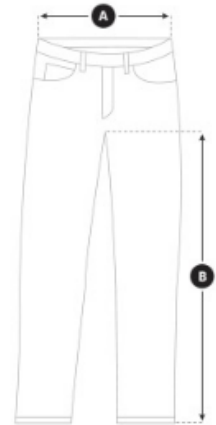

Short Trousers

Short Leo and Roberts Skinny

	1/2 Waist (A)		Internal leg length (B)	
	cm	inches	cm	inches
28	38	15,06	29	11,42
29	39,25	15,6	29	11,42
30	40,5	16,04	29	11,42
31	41,75	16,5	29	11,42
32	43	17,3	30	11,81
33	44,25	17,5	30	11,81
34	45,5	18,01	31	12,2
36	48	19	31	12,2
38	50,5	19,9	31	12,2

Short Hardy Regular

	1/2 Waist (A)		Internal leg length (B)	
	cm	inches	cm	inches
28	38	14,96	23	9,05
29	39,25	15,45	23	9,05
30	40,25	15,84	23	9,05
31	41,75	16,43	23	9,05
32	43	16,92	28	11,02
33	44,25	17,42	28	11,02
34	45,5	17,91	28	11,02
36	48	18,89	28	11,02
38	50,5	19,88	28	11,02

Sweatpants Short

	1/2 Waist (A)		External leg length (B)	
	cm	inches	cm	inches
XXS	32	12,6	50	19,69
XS	34	13,9	50	19,7
S	36	14,17	51	20,08
M	38	14,96	51	20,08
L	40	15,75	52	20,47
XL	42	16,54	52	20,47
XXL	44	17,32	53	20,87

Denim

Boston

Slim fit

	1/2 Waist (A)		Internal leg length (B)	
	cm	inches	cm	inches
28	38,75	15,26	81	28,34
29	40	15,7	81	28,34
30	41,25	16,24	81	28,34
31	42,5	16,73	81	28,34
32	43,75	17,22	81	28,34
33	45	17,71	81	28,34
34	46,25	18,2	85	29,92
36	48,75	19,19	85	29,92
38	51,25	20,17	85	29,92
40	53,75	21,16	85	29,92