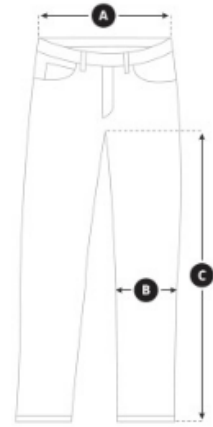

Bart Slim

	1/2 Waist (A)		Knee width (B)		Internal leg length (C)	
	cm	inches	cm	inches	cm	inches
28	37	14,56	19,5	7,68	82	32,28
29	38,25	15,05	20	7,87	82	32,28
30	39,5	15,55	20,5	8,07	82	32,28
31	40,75	16,04	21	8,27	82	32,28
32	42	16,53	21,5	8,46	82	32,28
33	43,25	17,02	22	8,66	82	32,28
34	44,5	17,51	22,5	8,86	87	34,25
36	47	18,5	23,5	9,25	87	34,25
38	49,5	19,48	24,5	9,64	87	34,25

Guyle Regular

	1/2 Waist (A)		Knee width (B)		Internal leg length (C)	
	cm	inches	cm	inches	cm	inches
28	33,75	13,29	20,5	8,07	76	29,92
29	35	13,8	21	8,3	76	29,92
30	36,25	14,27	21,5	8,47	76	29,92
31	37,5	14,77	22	8,7	76	29,92
32	38,75	15,26	22,5	8,86	76	29,92
33	40	15,7	23	9,06	76	29,92
34	41,25	16,24	23,5	9,25	81	31,88
36	43,75	17,22	24,5	9,65	81	31,88
38	46,25	18,2	25,5	10,04	81	31,88

Cunningham Skinny

	1/2 Waist (A)		Knee width (B)		Internal leg length (C)	
	cm	inches	cm	inches	cm	inches
28	37	14,56	18	7,09	77	30,3
29	38,25	15,05	18,5	7,28	77	30,3
30	39,5	15,55	19	7,49	77	30,3
31	40,75	16,04	19,5	7,68	77	30,3
32	42	16,53	20	7,87	82	32,28
33	43,25	17,02	20,5	8,07	82	32,28
34	44,5	17,51	21	8,27	82	32,28
36	47	18,5	22	8,7	82	32,28
38	49,5	19,48	23	9,06	82	32,28

Riley Skinny

	1/2 Waist (A)		Knee width (B)		Internal leg length (C)	
	cm	inches	cm	inches	cm	inches
28	37	14,56	18	7,09	81,05	30,3
29	38,25	15,05	18,5	7,28	81,05	30,3
30	39,5	15,55	19	7,49	81,05	30,3
31	40,75	16,04	19,5	7,68	81,05	30,3
32	42	16,53	20	7,87	86,5	32,28
33	43,25	17,02	20,5	8,07	86,5	32,28
34	44,5	17,51	21	8,27	86,5	32,28
36	47	18,5	22	8,7	86,5	32,28
38	49,5	19,48	23	9,06	86,5	32,28