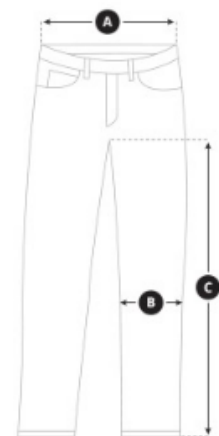

Polo

Regular Fit

	1/2 Chest (A)		Shoulders width (B)		Total Length (C)	
	cm	inches	cm	inches	cm	inches
XXS	46	18,11	36	14,17	64	25,19
XS	48	18,89	38	14,96	66	25,98
S	50	19,68	40	15,74	68	26,77
M	52	20,47	42	16,53	70	27,55
L	54	21,25	44	17,32	72	28,34
XL	56	22,04	46	18,11	74	29,13
XXL	58	22,83	48	18,89	76	29,92

Pantaloni

Taylor Skinny

	1/2 Waist (A)		Knee width (B)		Internal leg length (C)	
	cm	inches	cm	inches	cm	inches
28	37	14,56	18	7,08	82	32,28
29	38,25	15,05	18,50	7,28	82	32,28
30	39,5	15,55	19	7,48	82	32,28
31	40,75	16,04	19,5	7,67	82	32,28
32	42	16,53	20	7,87	82	32,28
33	43,25	17,02	20,5	7,89	82	32,28
34	44,5	17,51	21	8,27	87	34,25
36	47	18,50	22	8,66	87	34,25
38	49,5	19,48	23	9,05	87	34,25

Bart Slim

	1/2 Waist (A)		Knee width (B)		Internal leg length (C)	
	cm	inches	cm	inches	cm	inches
28	37	14,56	19,5	7,68	82	32,28
29	38,25	15,05	20	7,87	82	32,28
30	39,5	15,55	20,5	8,07	82	32,28
31	40,75	16,04	21	8,27	82	32,28
32	42	16,53	21,5	8,46	82	32,28
33	43,25	17,02	22	8,66	82	32,28
34	44,5	17,51	22,5	8,86	87	34,25
36	47	18,5	23,5	9,25	87	34,25
38	49,5	19,48	24,5	9,64	87	34,25