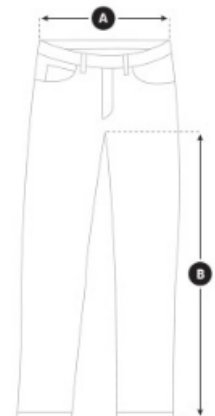

Sweatpants Short

	1/2 Waist (A)		External leg length (B)	
	cm	inches	cm	inches
XXS	32	12,6	50	19,69
XS	34	13,9	50	19,7
S	36	14,17	51	20,08
M	38	14,96	51	20,08
L	40	15,75	52	20,47
XL	42	16,54	52	20,47
XXL	44	17,32	53	20,87

Denim

Boston

Slim fit

	1/2 Waist (A)		Internal leg length (B)	
	cm	inches	cm	inches
28	38,75	15,26	81	28,34
29	40	15,7	81	28,34
30	41,25	16,24	81	28,34
31	42,5	16,73	81	28,34
32	43,75	17,22	81	28,34
33	45	17,71	81	28,34
34	46,25	18,2	85	29,92
36	48,75	19,19	85	29,92
38	51,25	20,17	85	29,92
40	53,75	21,16	85	29,92

Dallas

Regular fit, Custom fit

	1/2 Waist (A)		Internal leg length (B)	
	cm	inches	cm	inches
28	38,75	15,26	72	28,34
29	40	15,7	72	28,34
30	41,25	16,24	72	28,34
31	42,5	16,73	72	28,34
32	43,75	17,22	72	28,34
33	45	17,71	72	28,34
34	46,25	18,2	76	29,92
36	48,75	19,19	76	29,92
38	51,25	20,17	76	29,92
40	53,75	21,16	76	29,92

Seattle

Skinny fit

	1/2 Waist (A)		Internal leg length (B)	
	cm	inches	cm	inches
28	35,55	13,99	78,5	30,9
29	36,8	14,48	78,5	30,9
30	38,05	14,98	78,5	30,9
31	39,3	15,47	78,5	30,9
32	40,55	15,96	78,5	30,9
33	41,8	16,45	78,5	30,9
34	43,05	16,94	82,5	32,48
36	45,55	17,93	82,5	32,48
38	48,05	18,91	82,5	32,48
40	50,55	19,9	82,5	32,48