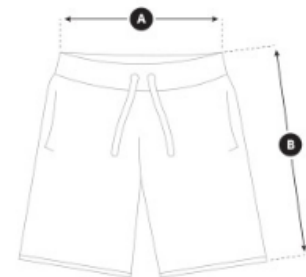

Sweatpants Short

	1/2 Waist (A)		External leg length (B)	
	cm	inches	cm	inches
XXS	32	12,6	50	19,69
XS	34	13,9	50	19,7
S	36	14,17	51	20,08
M	38	14,96	51	20,08
L	40	15,75	52	20,47
XL	42	16,54	52	20,47
XXL	44	17,32	53	20,87