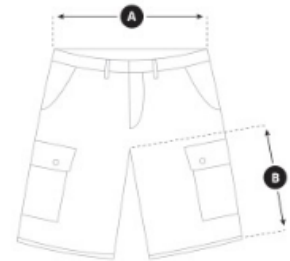

Short Hardy Regular

	1/2 Waist (A)		Internal leg length (B)	
	cm	inches	cm	inches
28	38	14,96	23	9,05
29	39,25	15,45	23	9,05
30	40,25	15,84	23	9,05
31	41,75	16,43	23	9,05
32	43	16,92	28	11,02
33	44,25	17,42	28	11,02
34	45,5	17,91	28	11,02
36	48	18,89	28	11,02
38	50,5	19,88	28	11,02