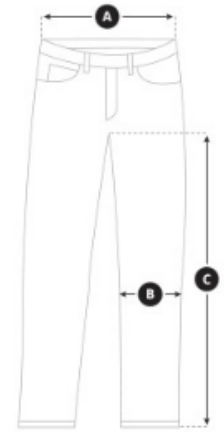

Kurt Regular

	1/2 Waist (A)		Knee width (B)		Internal leg length (C)	
	cm	inches	cm	inches	cm	inches
28	33,75	13,29	20,5	8,07	76	29,92
29	35	13,8	21	8,3	76	29,92
30	36,25	14,27	21,5	8,47	76	29,92
31	37,5	14,77	22	8,7	76	29,92
32	38,75	15,26	22,5	8,86	76	29,92
33	40	15,7	23	9,06	76	29,92
34	41,25	16,24	23,5	9,25	81	31,88
36	43,75	17,22	24,5	9,65	81	31,88
38	46,25	18,2	25,5	10,04	81	31,88