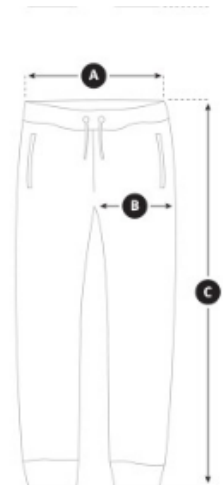

Cunningham Skinny

	1/2 Waist (A)		Knee width (B)		Internal leg length (C)	
	cm	inches	cm	inches	cm	inches
28	37	14,56	18	7,09	77	30,3
29	38,25	15,05	18,5	7,28	77	30,3
30	39,5	15,55	19	7,49	77	30,3
31	40,75	16,04	19,5	7,68	77	30,3
32	42	16,53	20	7,87	82	32,28
33	43,25	17,02	20,5	8,07	82	32,28
34	44,5	17,51	21	8,27	82	32,28
36	47	18,5	22	8,7	82	32,28
38	49,5	19,48	23	9,06	82	32,28

Riley Skinny

	1/2 Waist (A)		Knee width (B)		Internal leg length (C)	
	cm	inches	cm	inches	cm	inches
28	37	14,56	18	7,09	81,05	30,3
29	38,25	15,05	18,5	7,28	81,05	30,3
30	39,5	15,55	19	7,49	81,05	30,3
31	40,75	16,04	19,5	7,68	81,05	30,3
32	42	16,53	20	7,87	86,5	32,28
33	43,25	17,02	20,5	8,07	86,5	32,28
34	44,5	17,51	21	8,27	86,5	32,28
36	47	18,5	22	8,7	86,5	32,28
38	49,5	19,48	23	9,06	86,5	32,28

Sweatpants

Regular fit

	1/2 Waist (A)		Thigh (B)		External leg length (C)	
	cm	inches	cm	inches	cm	inches
XXS	34	13,39	26	10,23	95	37,4
XS	36	14,17	27	10,62	97	38,18
S	38	14,96	27	10,62	99	38,97
M	40	15,75	27	10,62	101	39,76
L	42	16,54	27	10,62	103	40,55
XL	44	17,32	27	10,62	105	41,33
XXL	46	18,11	27	10,62	107	42,12

Slim fit

Slim fit

	1/2 Waist (A)		Thigh (B)		External leg length (C)	
	cm	inches	cm	inches	cm	inches
XXS	34	13,39	24	9,44	95	37,4
XS	36	14,17	25	9,84	97	38,18
S	38	14,96	26	10,23	99	38,27
M	40	15,75	27	10,62	101	39,76
L	42	16,54	28	11,02	103	40,55
XL	44	17,32	29	11,41	105	41,33
XXL	46	18,11	30	11,81	107	42,12